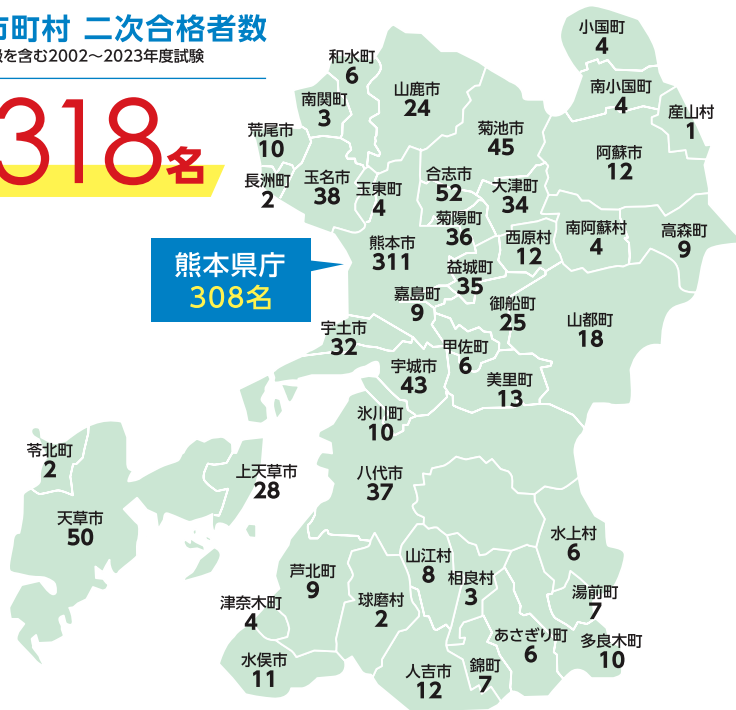

熊本に強い!!!

熊本県内公務員の圧倒的多数が壺溪塾出身!

熊本県・市町村に強い壺溪塾!

熊本県・市町村 二次合格者数

初級・上級を含む2002~2023年度試験

1,318名

熊本県庁
308名

熊本県警に強い壺溪塾!

熊本県警A(大卒) 最終合格者数

2002~2023年度試験

316名

男性 285名・女性 31名

熊本市
消防 193名
救命士 23名

県内消防・救急救命士に強い壺溪塾!

県内消防・救急救命士 最終合格者数

2002~2023年度試験

735名